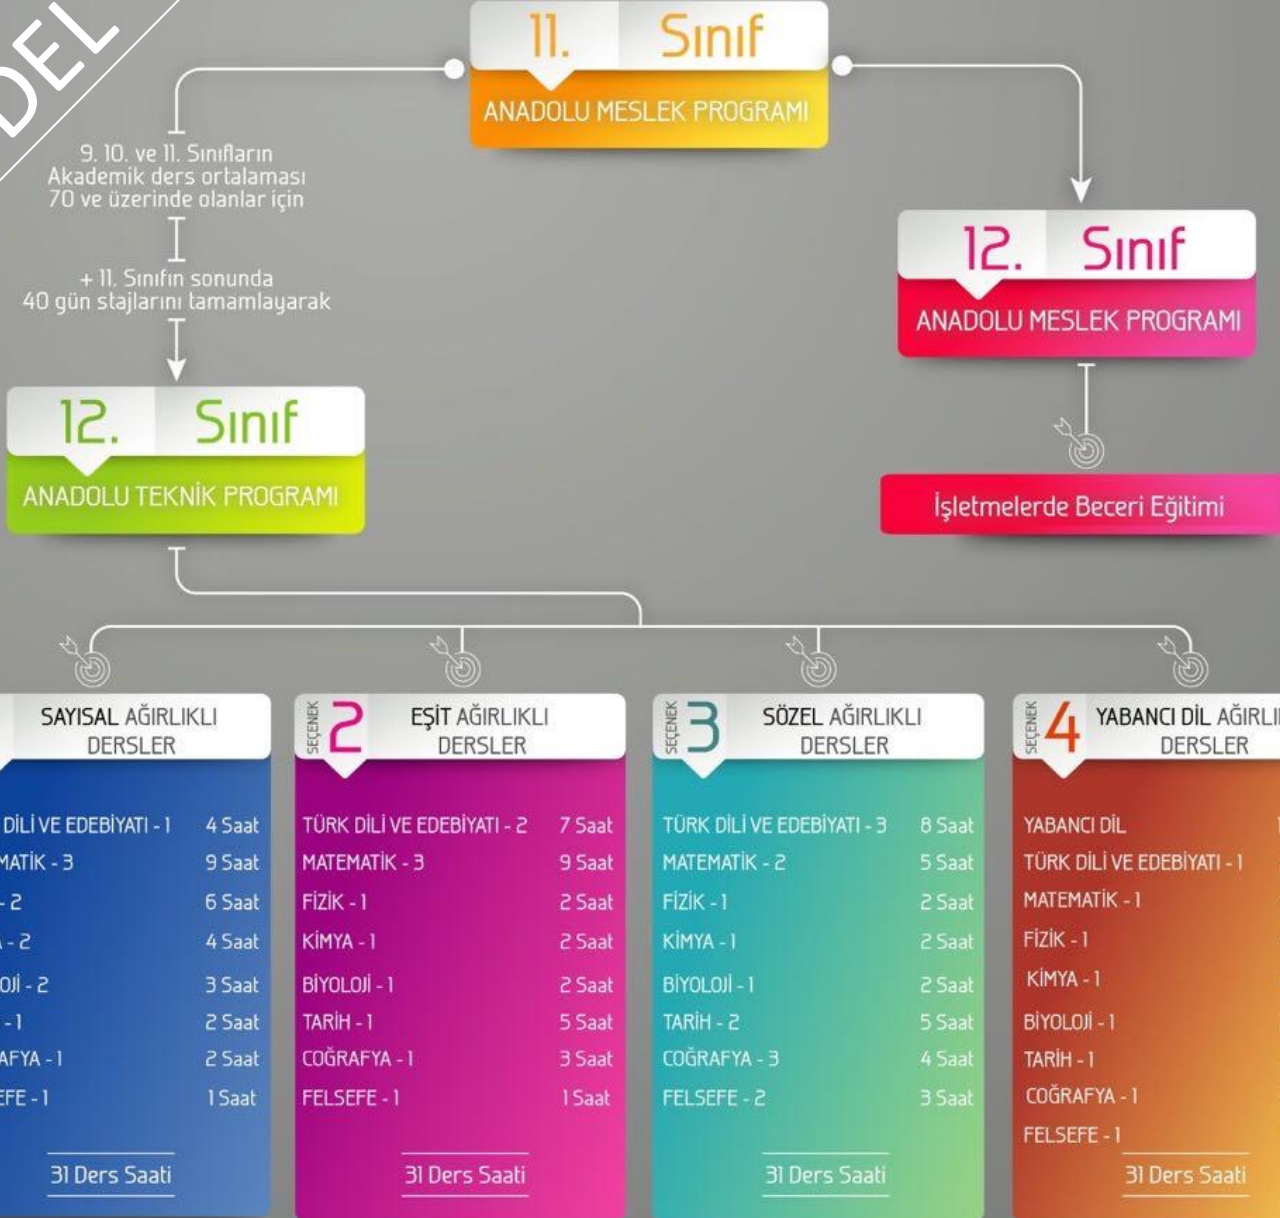

YENİ
MODEL

Mesleki ve Teknik Anadolu Lisesi 12. Sınıf Akademik Ders Süreci