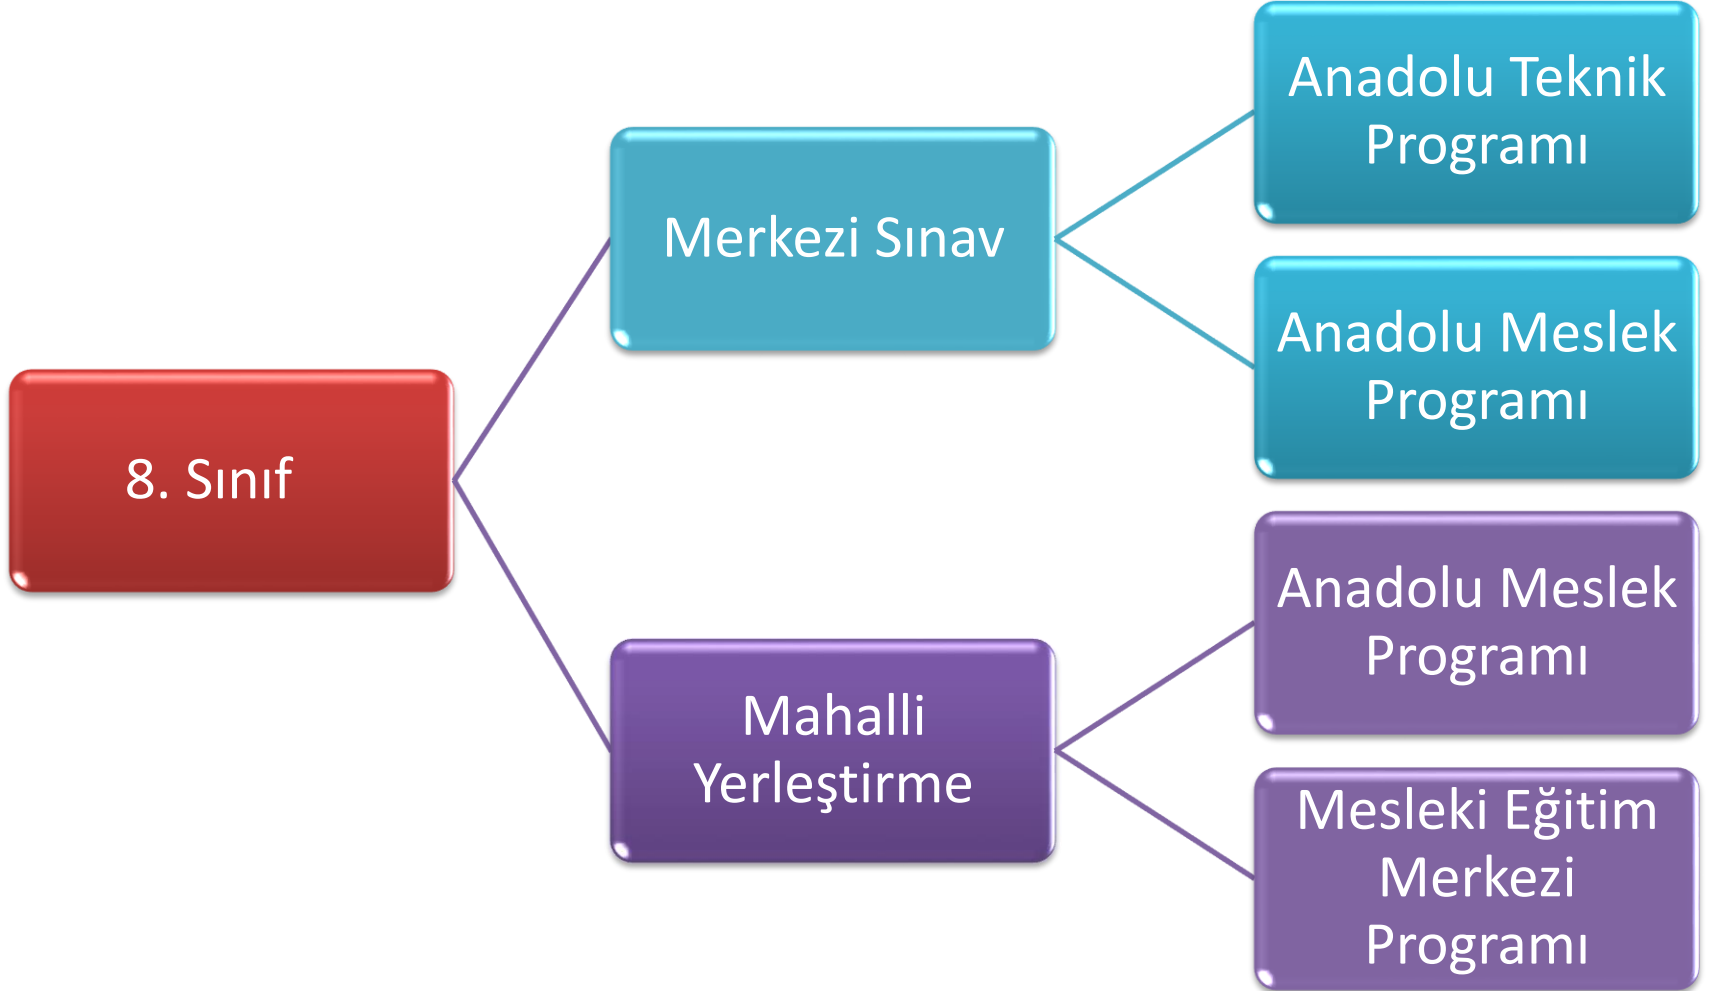

Yani matematik, fizik, kimya ve biyoloji dersleri 4 yıl boyunca ağırlıklı olarak verilmektedir.

İsa KOLUMAN
Psikolojik Danışman

YENİ
MODEL

Mesleki ve Teknik Anadolu Lisesi 12. Sınıf Akademik Ders Süreci

Mesleki ve Teknik Eğitim Yerleşim Süreci