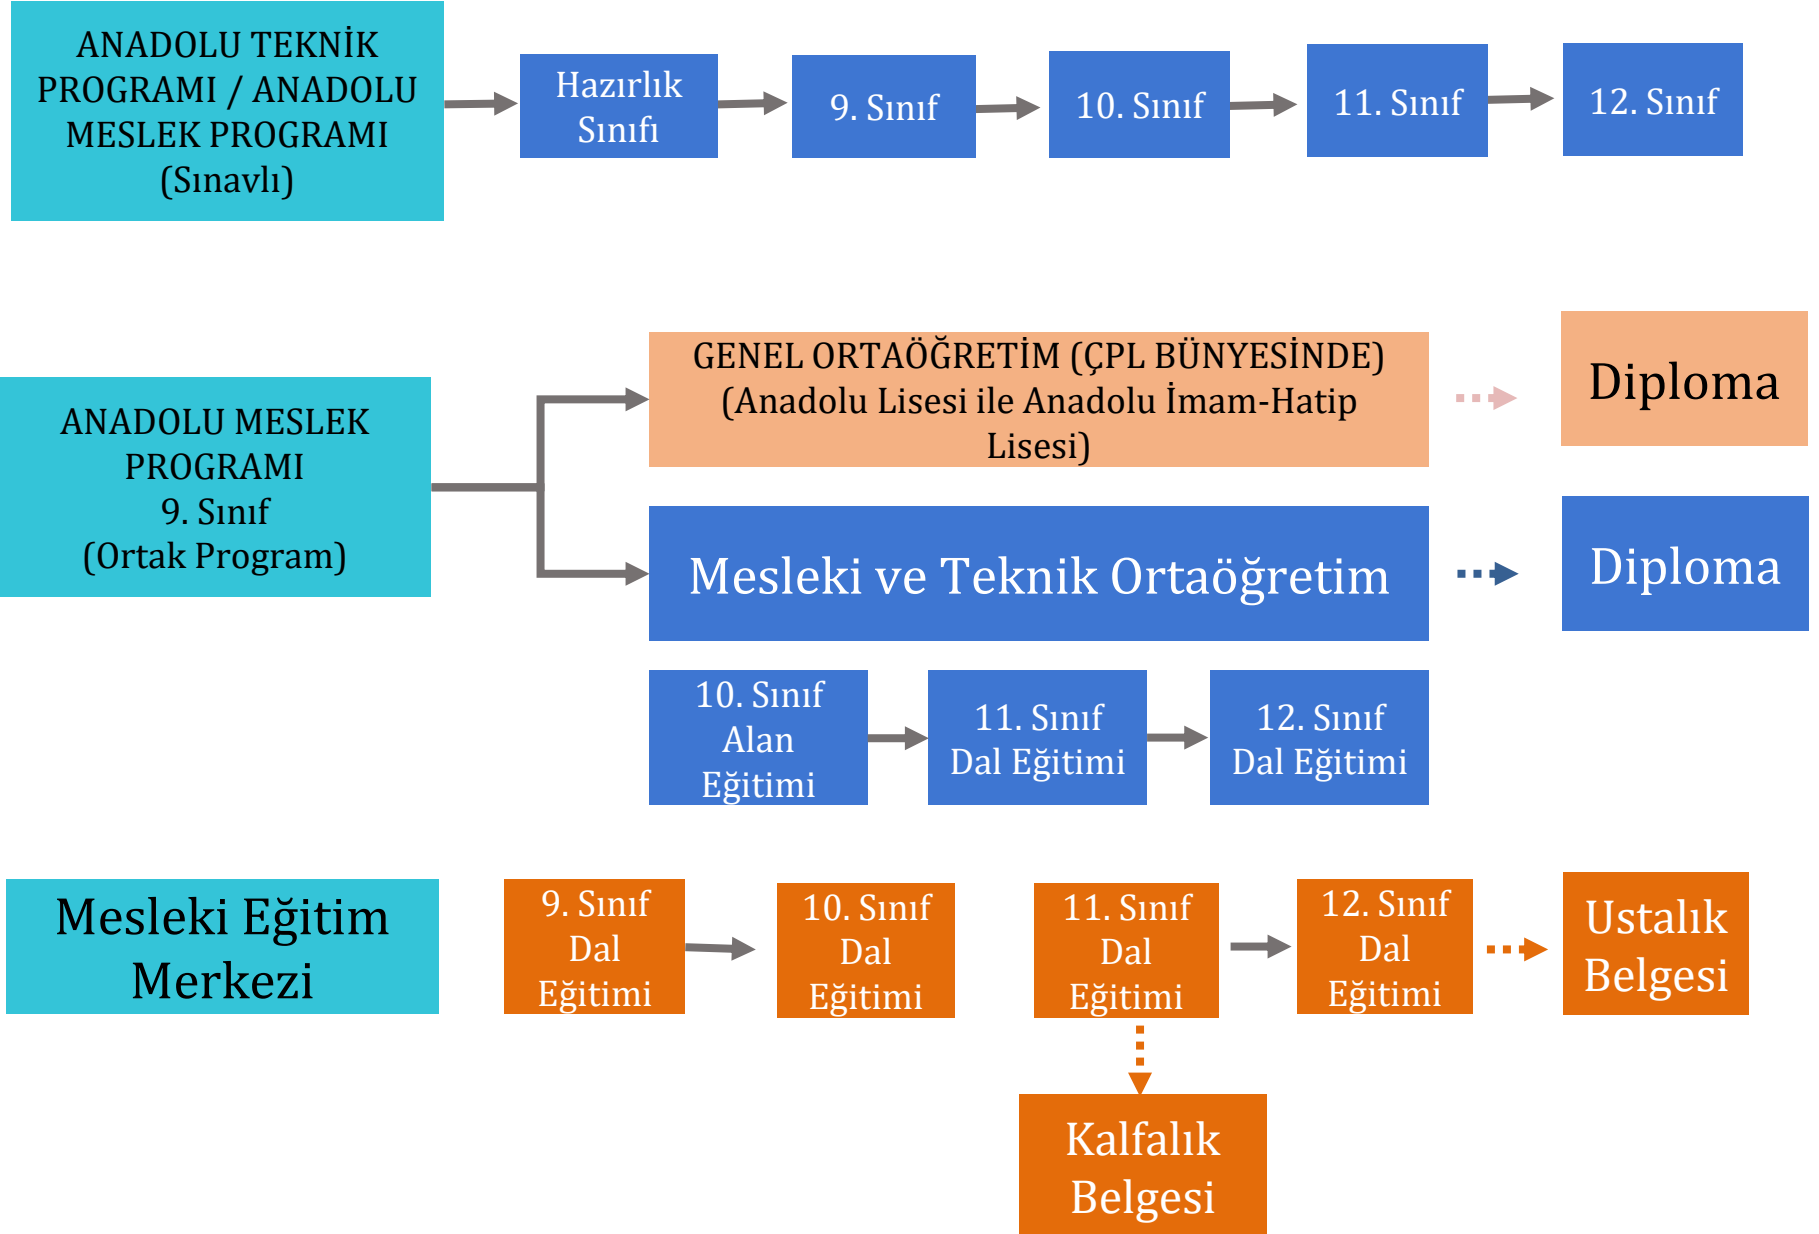

Mesleki ve Teknik Eğitim Süreci